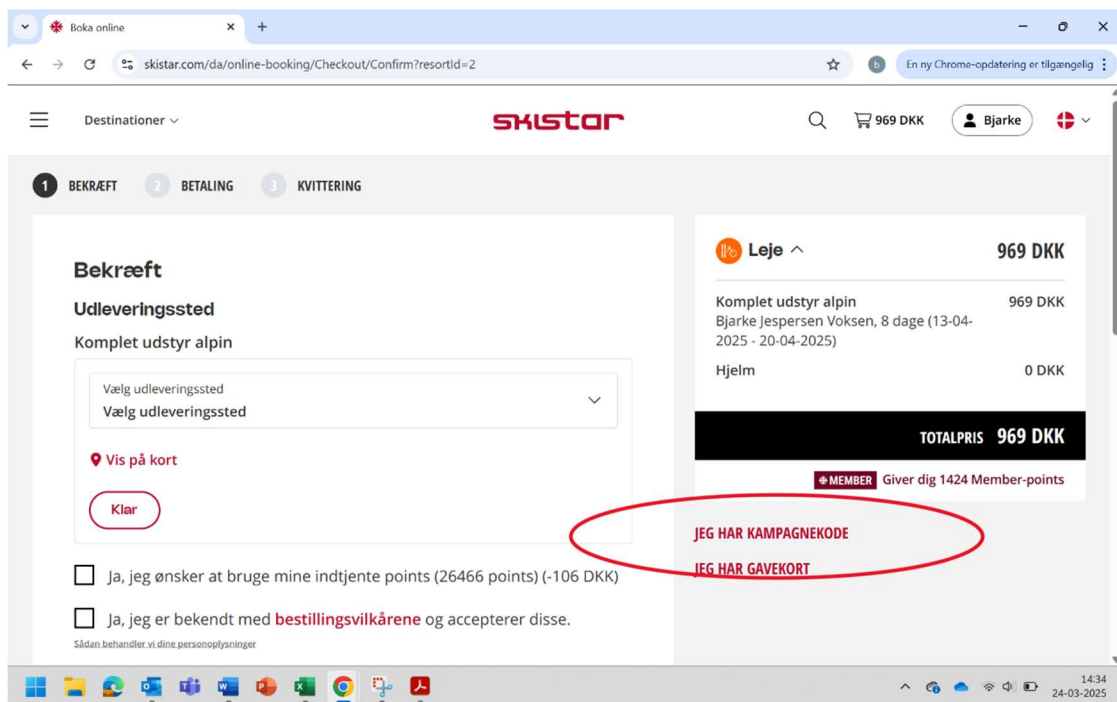

[Læs mere](#)

Forsikret (1/1)
Voksen 8 dage 82 DKK [Ændre](#)

At betale: **82 DKK**

Tilføj til kurven

Book uden forsikring

14:33
24-03-2025

Tilføj forsikring hvis ønsket

Indtast koden "Lyngby2025"