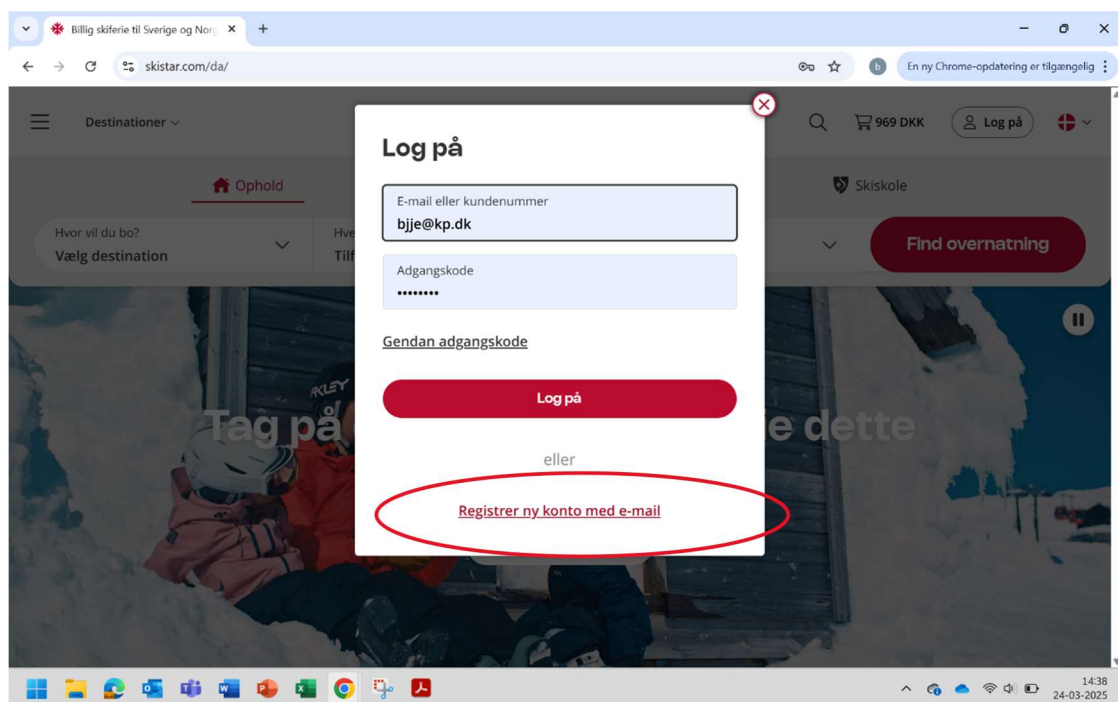

Skileje Åre 2024

I skal selv leje ski på nettet og betale og indtaste rabatkode for at få 15% rabat. Her følger en vejledning som vi håber kan lette din bestilling.

Start: www.skistar.com

1. Du skal oprette en konto for at kunne leje ski.

Registrer ny konto med e-mail, hvis ikke du har en konto i forvejen:

Log ind og vælg "Udlejning", "Åre" og "Søndag 13. april" og følg vejledningen

The image shows two screenshots of the Skistar website. The top screenshot displays the main navigation menu with options: Boende, Paket, SkiPass, Hyra, and Skidskola. The 'Hyra' option is circled in red. Below the navigation, there are search filters for 'Vart vill du åka' (set to 'Åre') and 'När' (set to 'sön 13 april 2025'). A red button labeled 'Hyr utrustning' is also visible. The background features a large image of a ski jumper in mid-air with the text 'Upplev vår vinter i fjällen'. The bottom screenshot shows the rental booking form. The 'Fornamn' field is circled in red and contains the name 'Bjarke'. Other fields include 'Efternamn' (Jespersen), 'Födelsdato' (1977, 02, 12), 'Längde (cm)' (185), 'Vægt (kg)' (80), 'Skostørrelse EU' (43), and 'Bredde på fod' (Mellem). On the right side, there is a section for 'God dagspris: 6-8 dage' and 'Hvornår og hvor længe vil du leje?' with a start date of 'søn. 13 april 2025'. Below this, there is a 'Prisliste' section with buttons for different rental durations: 6-8 dage, 1 dag, 2 dage, 3 dage, 4 dage, 5 dage, 3 timer, 10 dage, 12 dage, and 14 dage. The price for the booking is indicated as 'Pris for forudbestilling: -'.